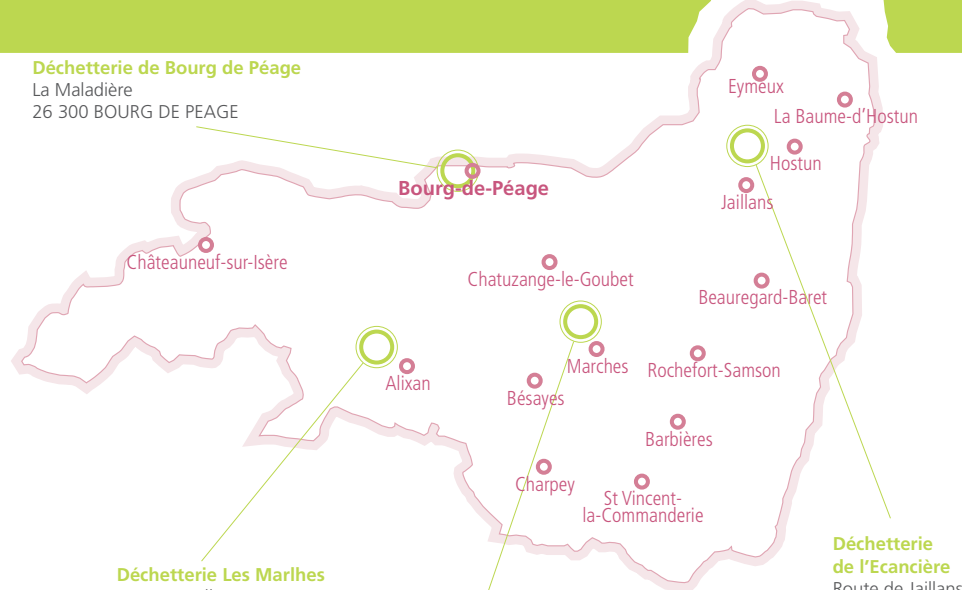

Déchetterie de Bourg de Péage

La Maladière
26 300 BOURG DE PEAGE

Déchetterie Les Marlhes

ZA Les Marlhes
26 300 ALIXAN

Déchetterie Gare de Marches

ZA Gare de Marches
141 rue des entrepreneurs
26300 MARCHES

Déchetterie de l'Ecancière

Route de Jaillans
26 730 HOSTUN

➔ horaires des déchetteries

		Bourg de Péage	Gare de Marches	Les Marlhes	L'Ecancière
Lundi	Matin				9h00-12h00
	Après-midi	13h30-18h00	13h30-17h30*		
Mardi	Matin				
	Après-midi	13h30-18h00			
Mercredi	Matin	9h00-12h00		9h00-12h00	
	Après-midi	13h30-18h00	13h30-17h30*		13h30-17h30*
Judi	Matin				
	Après-midi	13h30-18h00			
Vendredi	Matin	9h00-12h00			
	Après-midi	13h30-18h00	13h30-17h30*	14h00-17h00	
Samedi	Matin	9h00-12h00	9h00-12h00	9h00-12h00	
	Après-midi	13h30-18h00	13h30-17h30*	14h00-17h00	13h30-17h30*

*Sauf Novembre, Décembre, Janvier : 17h00

Comment accéder aux déchetteries ?

Demandez votre autocollant vous identifiant comme résident du canton et donc comme ayant droit à utiliser l'une des quatre déchetteries intercommunales.