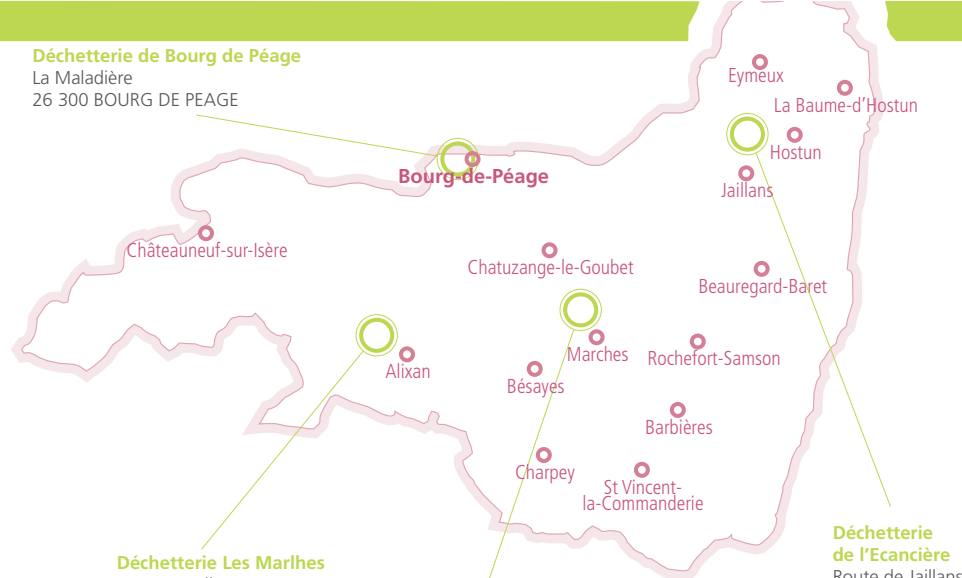

### Déchetterie de Bourg de Péage

La Maladière  
26 300 BOURG DE PEAGE

### Déchetterie de l'Ecancière

Route de Jaillans  
26 730 HOSTUN